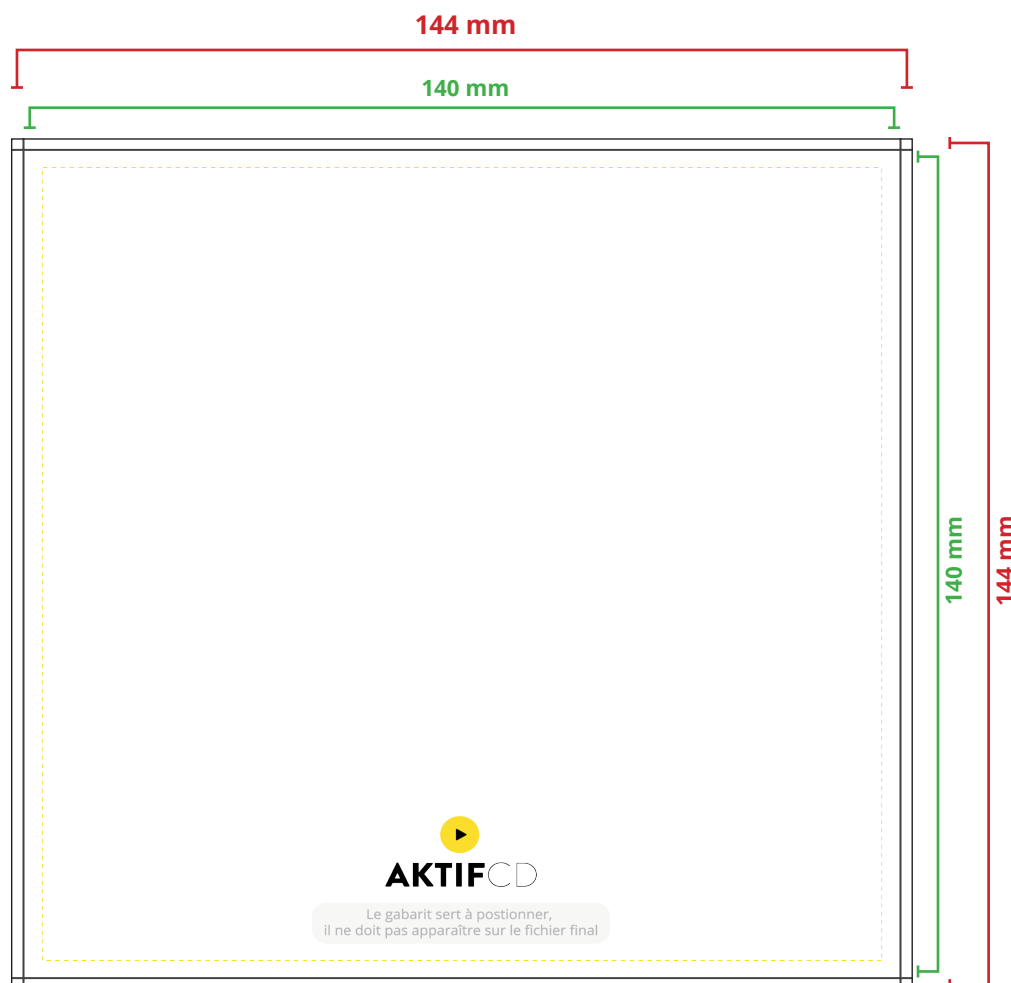

FLYERS

14 X 14 cm (Format carré)

- Couleur CMJN.
- Résolution 300 dpi.
- Taux d'encre 320% max (somme des couleurs CMJN en pourcentage).

Les fonds perdus nous permettent de couper dans de la matière imprimée et d'obtenir une découpe impeccable de votre document.

Il faut rajouter au **minimum 3 mm** de fond perdu de chaque côté de votre document. Vos textes, images et tout autre élément graphique doivent être au moins à 3 mm du bord afin d'éviter que ceux-ci ne se retrouvent coupés.

Le gabarit PDF indique les cotations, les éléments graphiques ne doivent être en aucun cas disposés sur le PDF. Taille réelle non respectée.

Format avec fond perdu	L 144 mm x H 144 mm
Format fini	L 140 mm x H 140 mm

- Traits de coupe
- - - - Zone limite de texte
- - - - Pliure

Fonds Perdus 2 mm